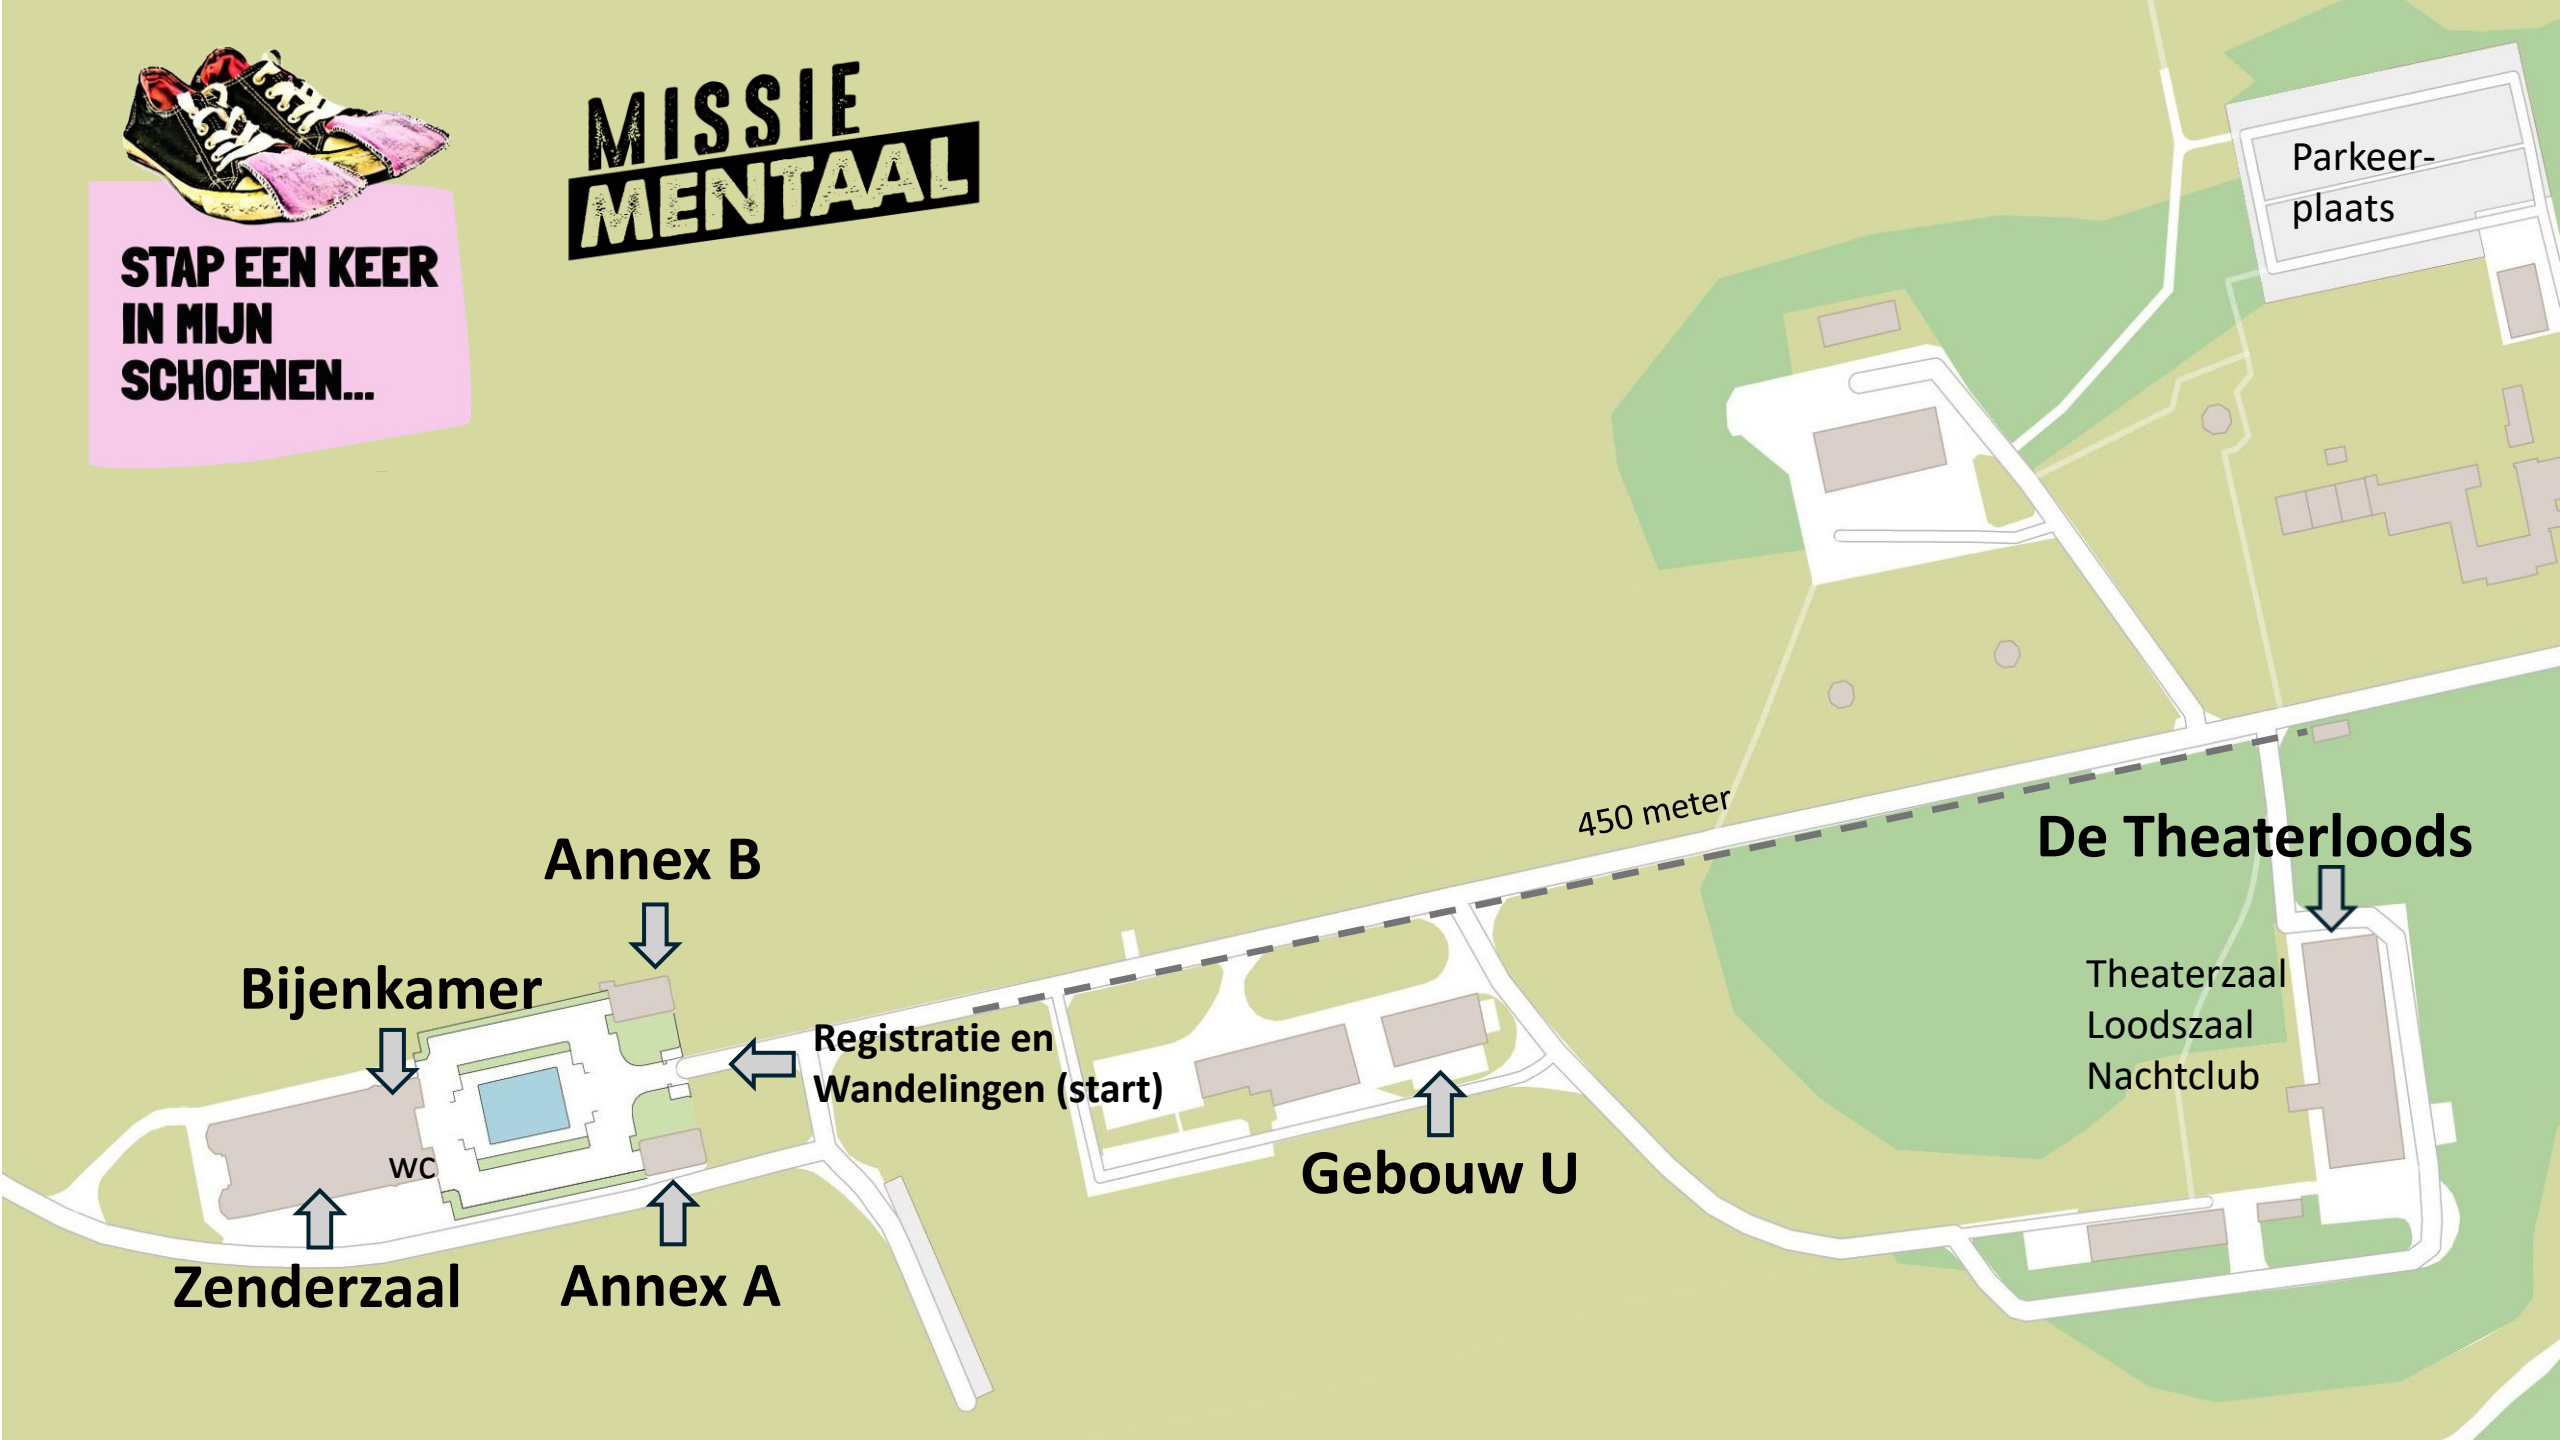

**STAP EEN KEER
IN MIJN
SCHOENEN...**

MISSIE MENTAAL

Parkeer-
plaats

450 meter

Annex B

De Theaterloods

Bijenkamer

Theaterzaal
Loodszaal
Nachtclub

Registratie en
Wandelingen (start)

Gebouw U

Zenderzaal

Annex A

WC